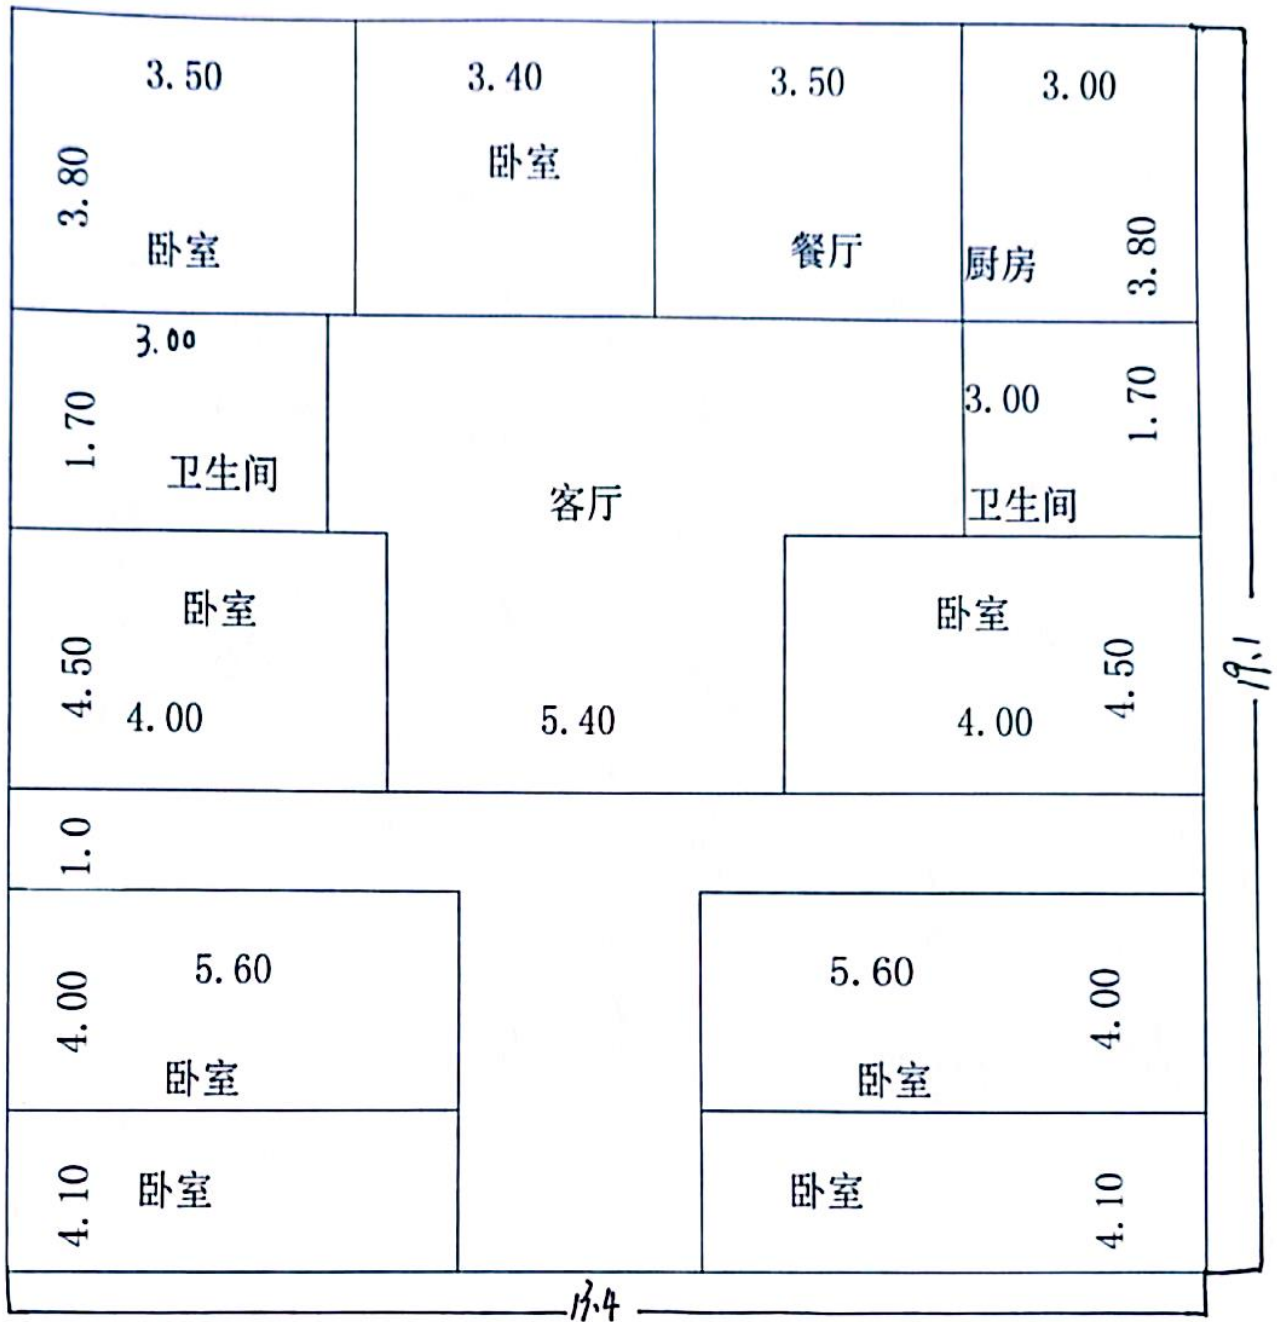

刘振兴家院落翻建图纸

建筑面积：225 平方米

建筑高度：6 米

建筑层数：1 层

建筑结构：砖木结构